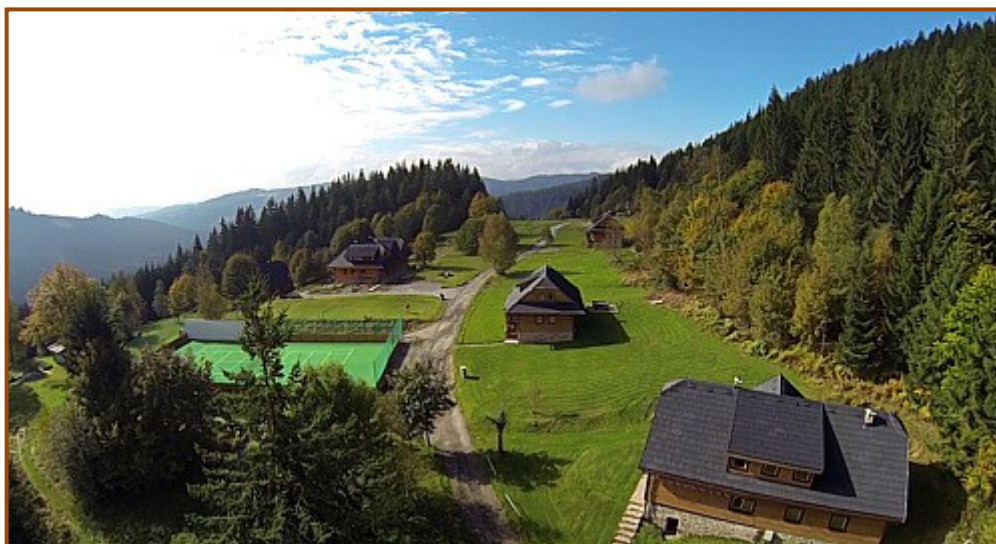

KČT, odbor Valašské Meziříčí
Zd.Fibicha 1215, 757 01 Valašské Meziříčí
předseda: Ing. Bronislav Zachrdla, Zd.Fibicha 1215, Val. Meziříčí, tel: 604 723110
www.kctvm.wz.cz

pořádá dne **15.října 2016** turistickou vycházku

Okolo Turzovky

Odjezd: sobota 15.10.2016 ČSAD v 7:00 hodin

Příjezd: sobota 15.10.2016 ČSAD do 19.00 hodin

Cena: 180,- Kč základní cena
150,- Kč členy KČT Valašské Meziříčí
100,- Kč mládež do 16 let cestující s členem KČT

Přihlášky: Ing. Bronislav Zachrdla, Zd.Fibicha 1215 Val.Meziříčí tel. 604723110,
bzachrdla@volny.cz
Uzávěrka přihlášek je 7.10.2016 Současně je nutné dopravné zaplatit !

Upozornění:

- účastníkům doporučujeme uzavřít cestovní pojištění
- pro účastníky vycházky platí stornovací podmínky OKČT TJ Val.Meziříčí
- přihlášení se budou zařazovat postupně až do naplnění autobusu

Návrh tras: **A: Turzovka – po modré – Košariská – Hliněné (875m)- po červené- Nad Fučíkovcami – Hrubý Buk – Körcháňovci – 15 km (5,5 hod)**

Na podzim v Kysuckých Beskydech vás srdečně zve Bronislav Zachrdla, vedoucí zájezdu