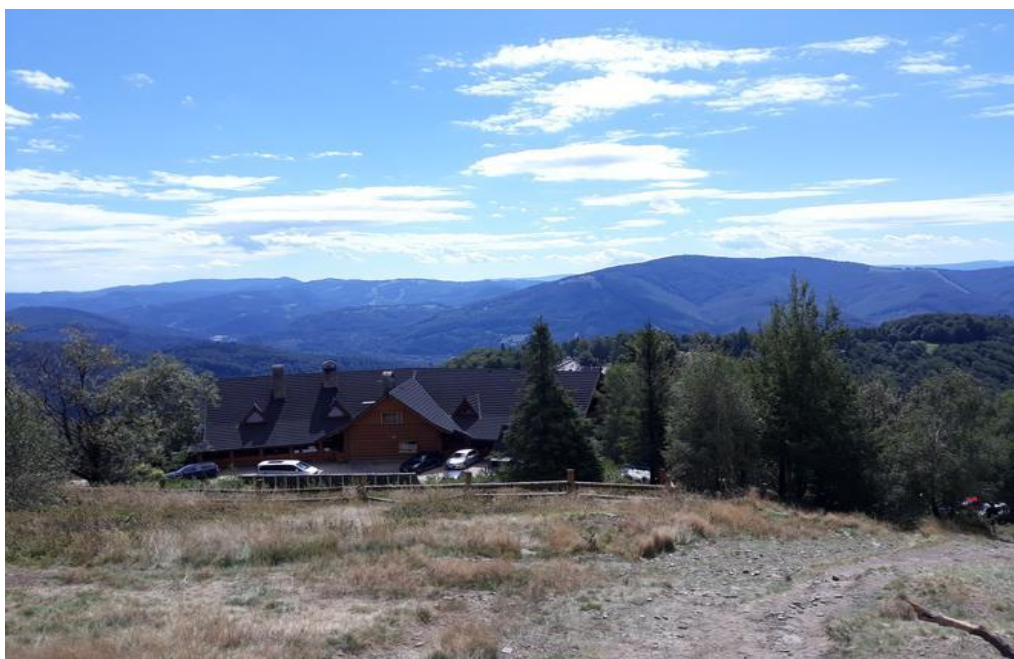

Návrh tras: **Ustroň Rownica – po modré - Beskidek – Orlova – Trzy Kopce Wislanskie**
– po žluté – Smrekowiec – po zelené Wisla-Osada I cca 16,5 km (6hod)

Na polskou stranu Slezských Beskyd zve všechny milovníky přírody Bronislav Zachrdla